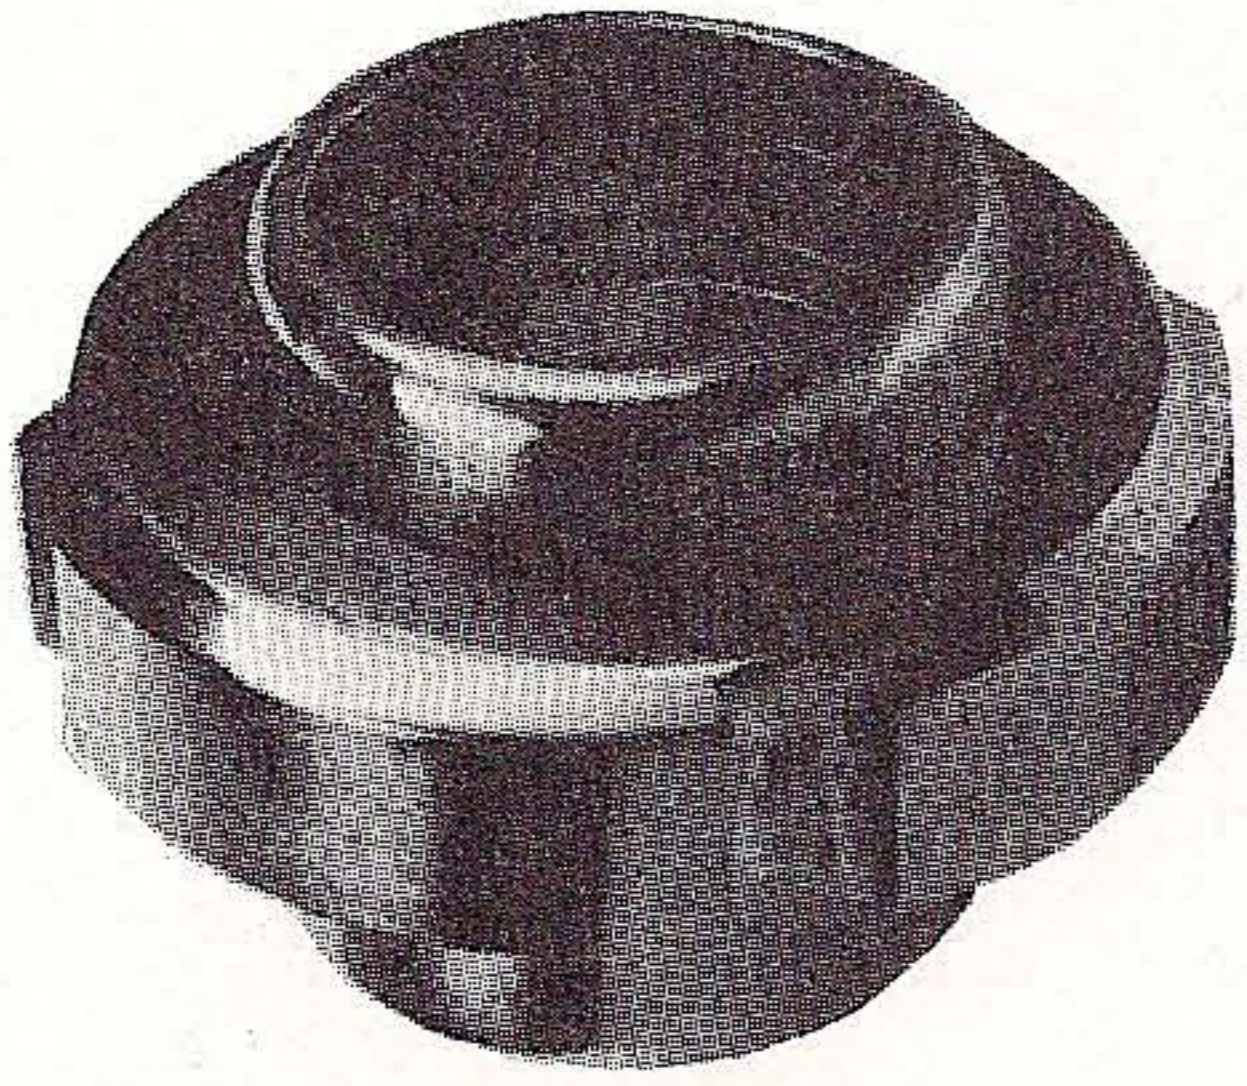

Cod. 54340510

**RACCORDI per CONGIUNZIONI a MANDRINARE in ACCIAIO INOX DIN 1185**

Raccordo in tre pezzi completo  
Disponibile nelle misure (DN):  
25 - 32 - 40 - 50 - 70 - 80 - 100

Cod.

**RACCORDI per CONGIUNZIONI a MANDRINARE in ACCIAIO INOX DIN 1185**

Bocchettone femmina filettato  
Disponibile nelle misure (DN):  
25 - 32 - 40 - 50 - 70 - 80 - 100

Cod.

**RACCORDI per CONGIUNZIONI a MANDRINARE in ACCIAIO INOX DIN 11851**

Bocchettone maschio conico  
Disponibile nelle misure (DN):  
25 - 32 - 40 - 50 - 70 - 80 - 100

Cod.

**RACCORDI per CONGIUNZIONI a MANDRINARE in ACCIAIO INOX DIN 11851**

Girella  
Disponibile nelle misure (DN):  
25 - 32 - 40 - 50 - 70 - 80 - 100