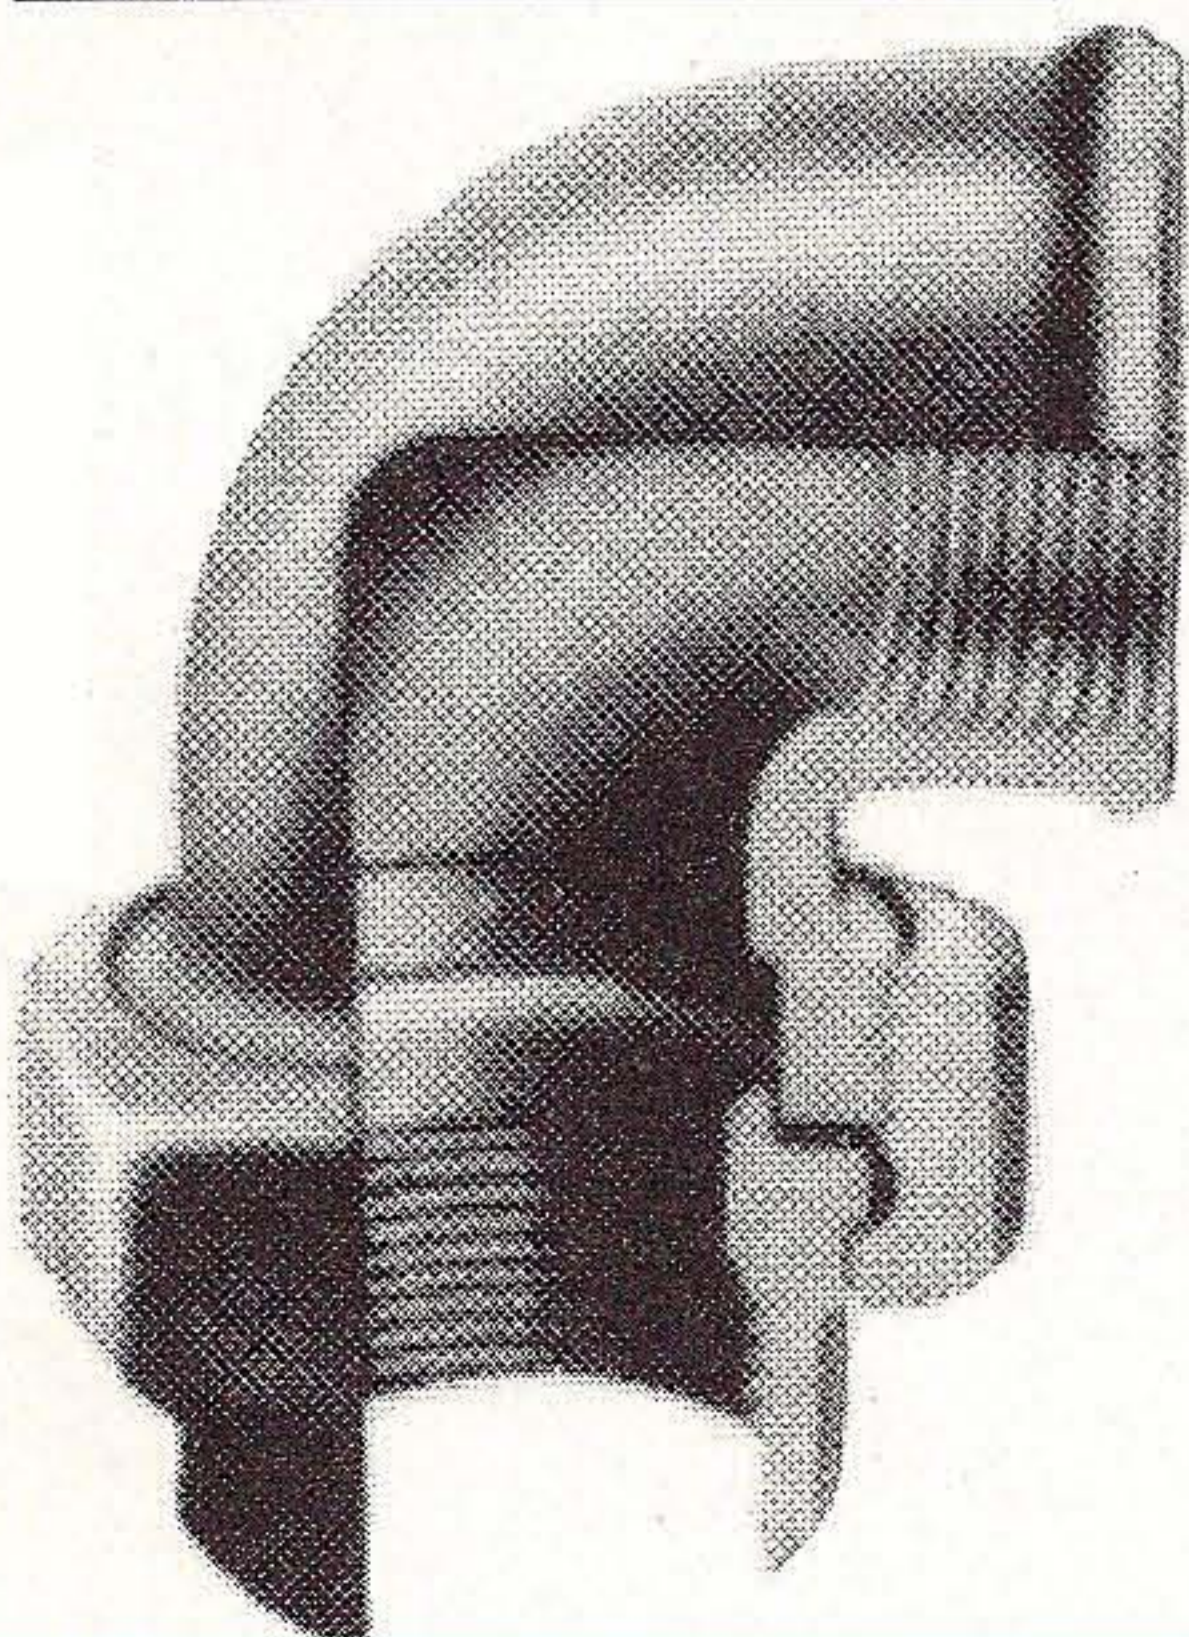

RACCORDI di GHISA MALLEABILE (Fig. 92)

Gomiti a 90° maschio - femmina.

UNI 5194 - A 4

Raccorderia nera Cod.: **529200**

Raccorderia zincata Cod.: **539200**

Disponibile nelle misure:

1/8" - 1/4" - 3/8" - 1/2" - 3/4" - 1" - 1 1/4" - 1 1/2" - 2" -
2 1/2" - 3" - 4"

Cod.