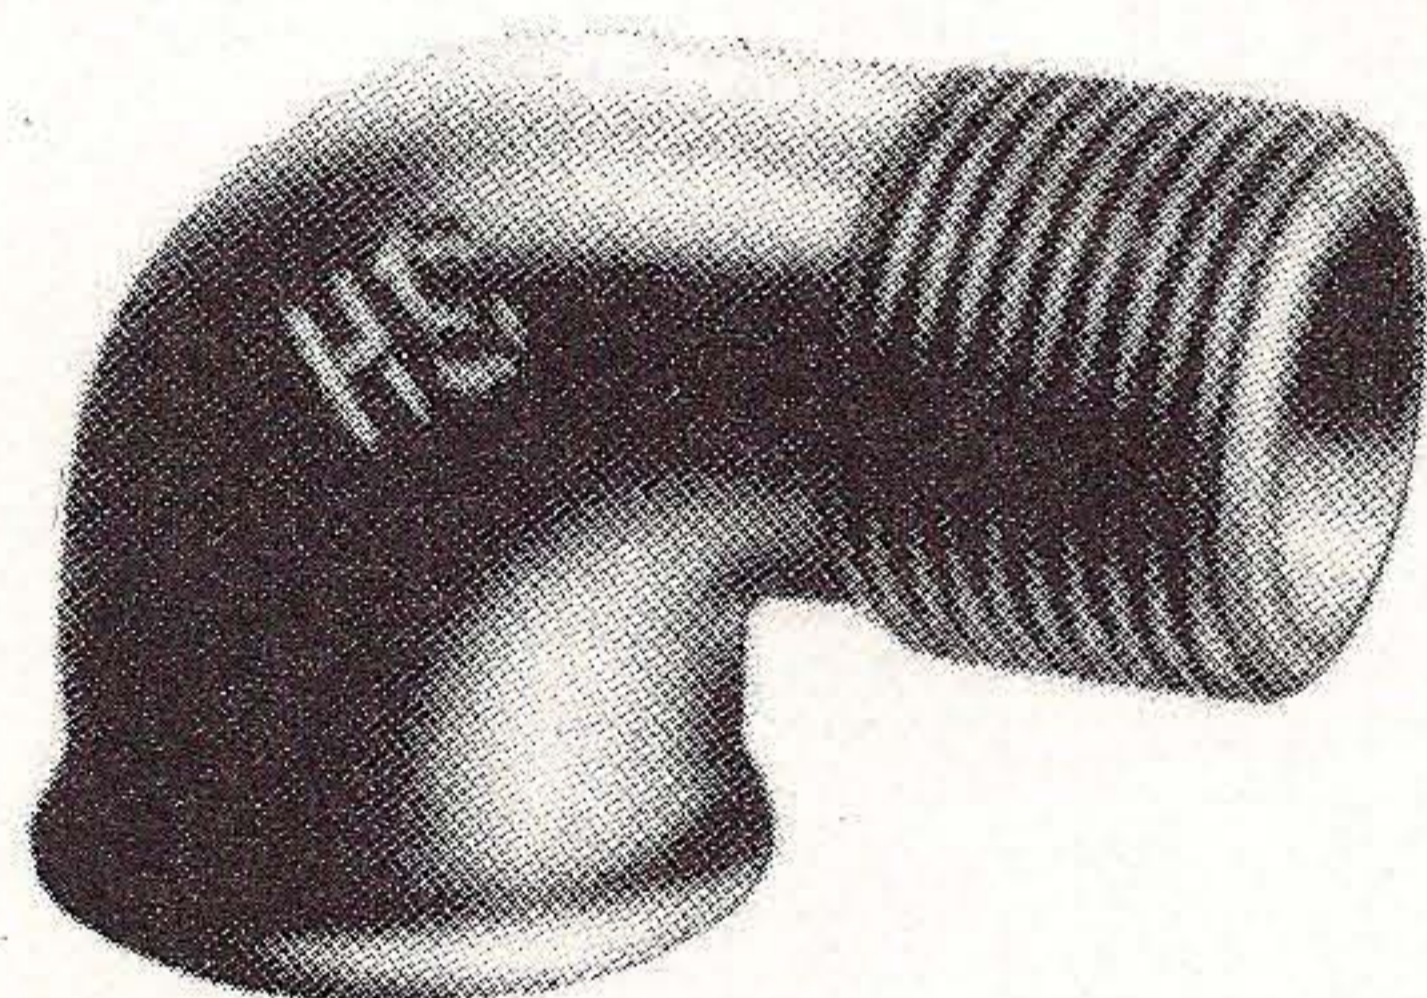

RACCORDI di GHISA MALLEABILE (Fig. 90)

Gomiti a 90° femmina - femmina.

UNI 5194 - A 1

Raccorderia nera Cod.: **529000**

Raccorderia zincata Cod.: **539000**

Disponibile nelle misure:

1/8" - 1/4" - 3/8" - 1/2" - 3/4" - 1" - 1 1/4" - 1 1/2" - 2" -
2 1/2" - 3" - 4" - 5" - 6"

Cod.