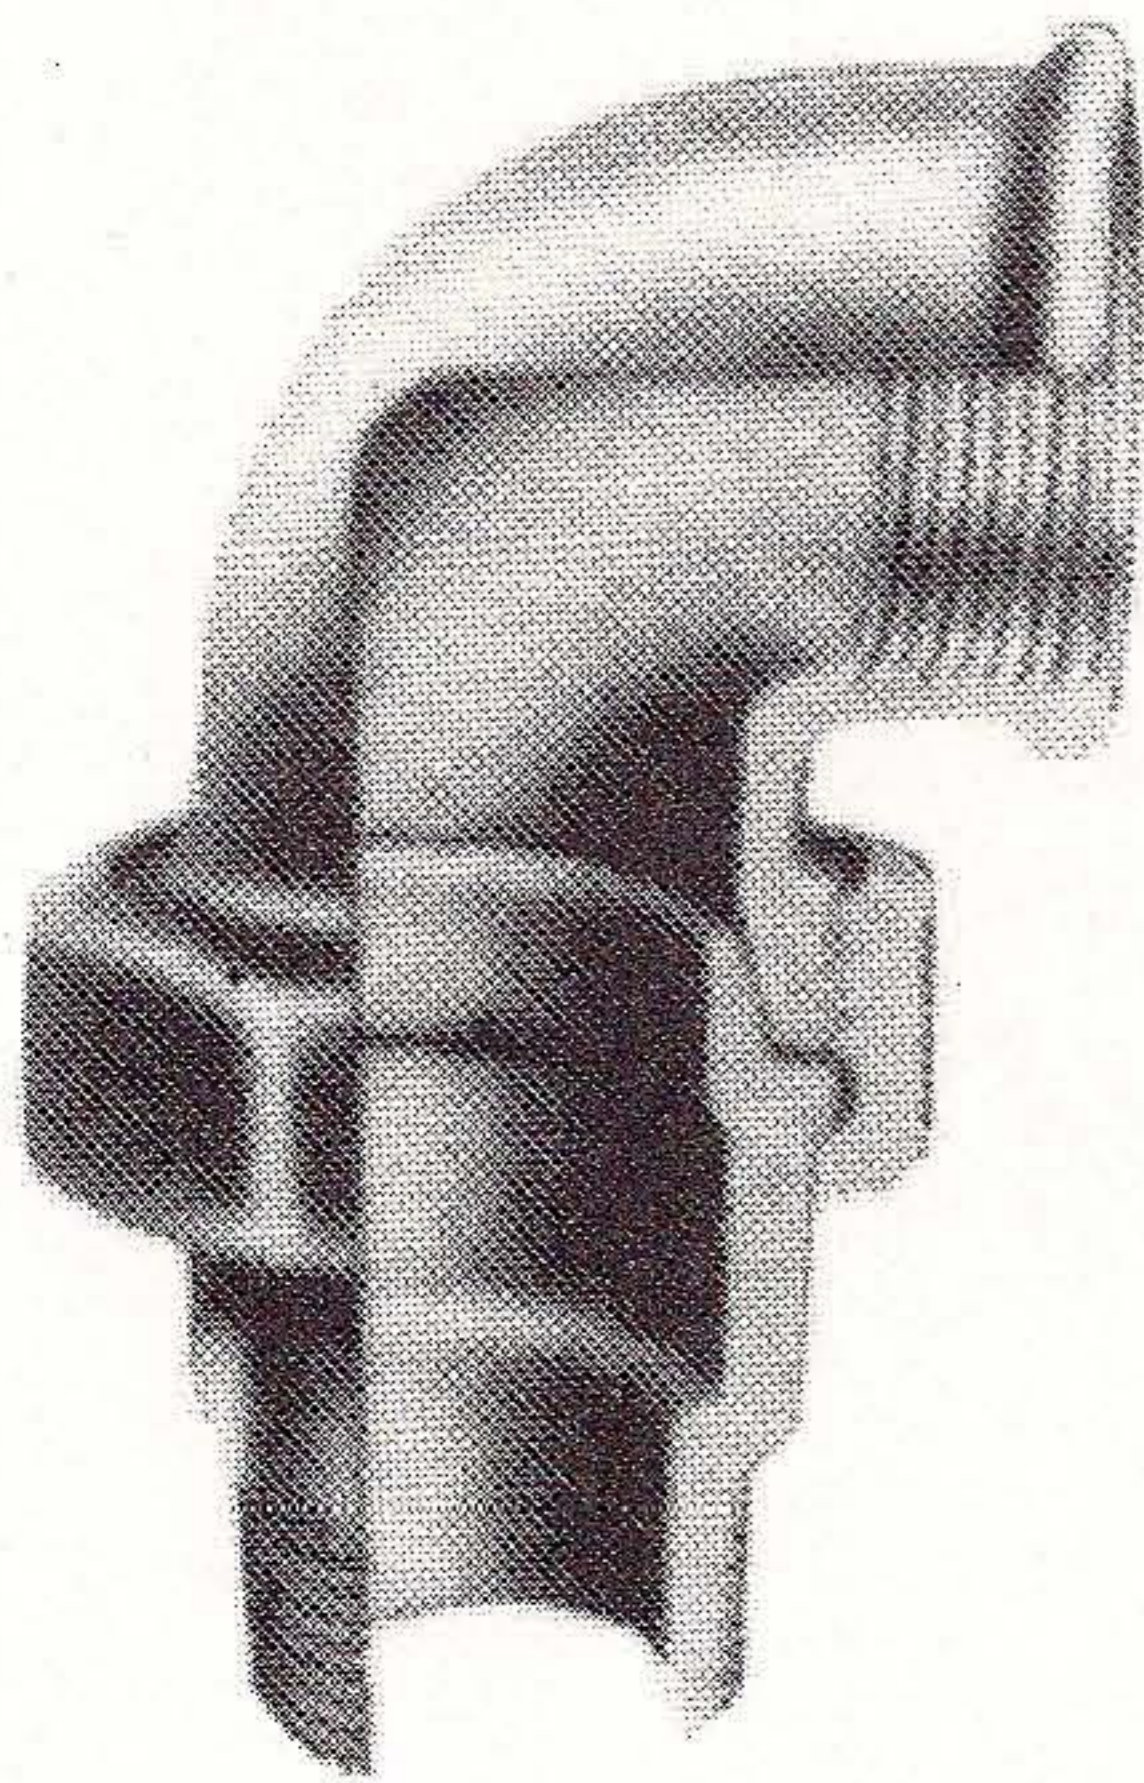

Raccorderia zincata Cod.: **539700**

Disponibile nelle misure:

1/4" - 3/8" - 1/2" - 3/4" - 1" - 1 1/4" - 1 1/2" - 2" - 2 1/2" -
3" - 4"

Cod.

RACCORDI di GHISA MALLEABILE (Fig. 98)

Gomiti a 90° maschio - femmina con bocchettone a sede conica.
UNI 5212 - UA 12