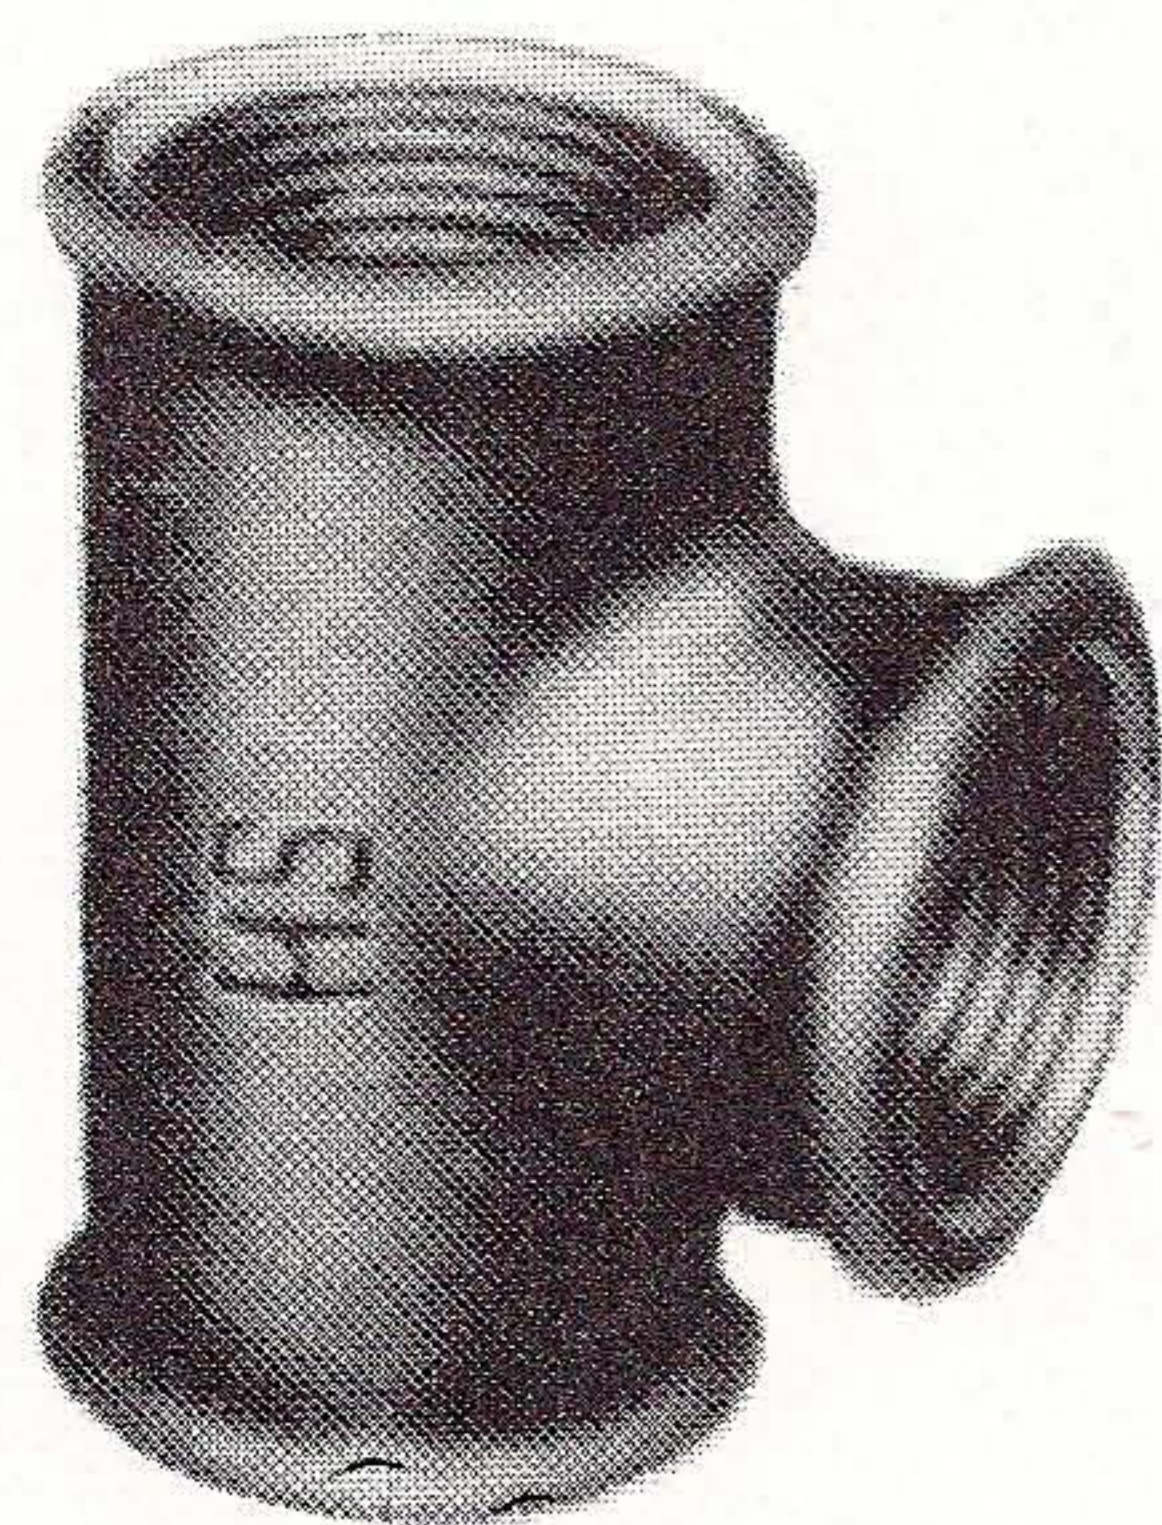

Raccorderia zincata Cod.: **539700**

Disponibile nelle misure:

1/4" - 3/8" - 1/2" - 3/4" - 1" - 1 1/4" - 1 1/2" - 2" - 2 1/2" -
3" - 4"

Cod.

RACCORDI di GHISA MALLEABILE (Fig. 98)

Gomiti a 90° maschio - femmina con bocchettone a sede conica.
UNI 5212 - UA 12

Raccorderia nera Cod.: **529800**

Raccorderia zincata Cod.: **539800**

Disponibile nelle misure:

1/4" - 3/8" - 1/2" - 3/4" - 1" - 1 1/4" - 1 1/2" - 2" - 2 1/2" -
3" - 4"

Cod.

RACCORDI di GHISA MALLEABILE (Fig. 130)