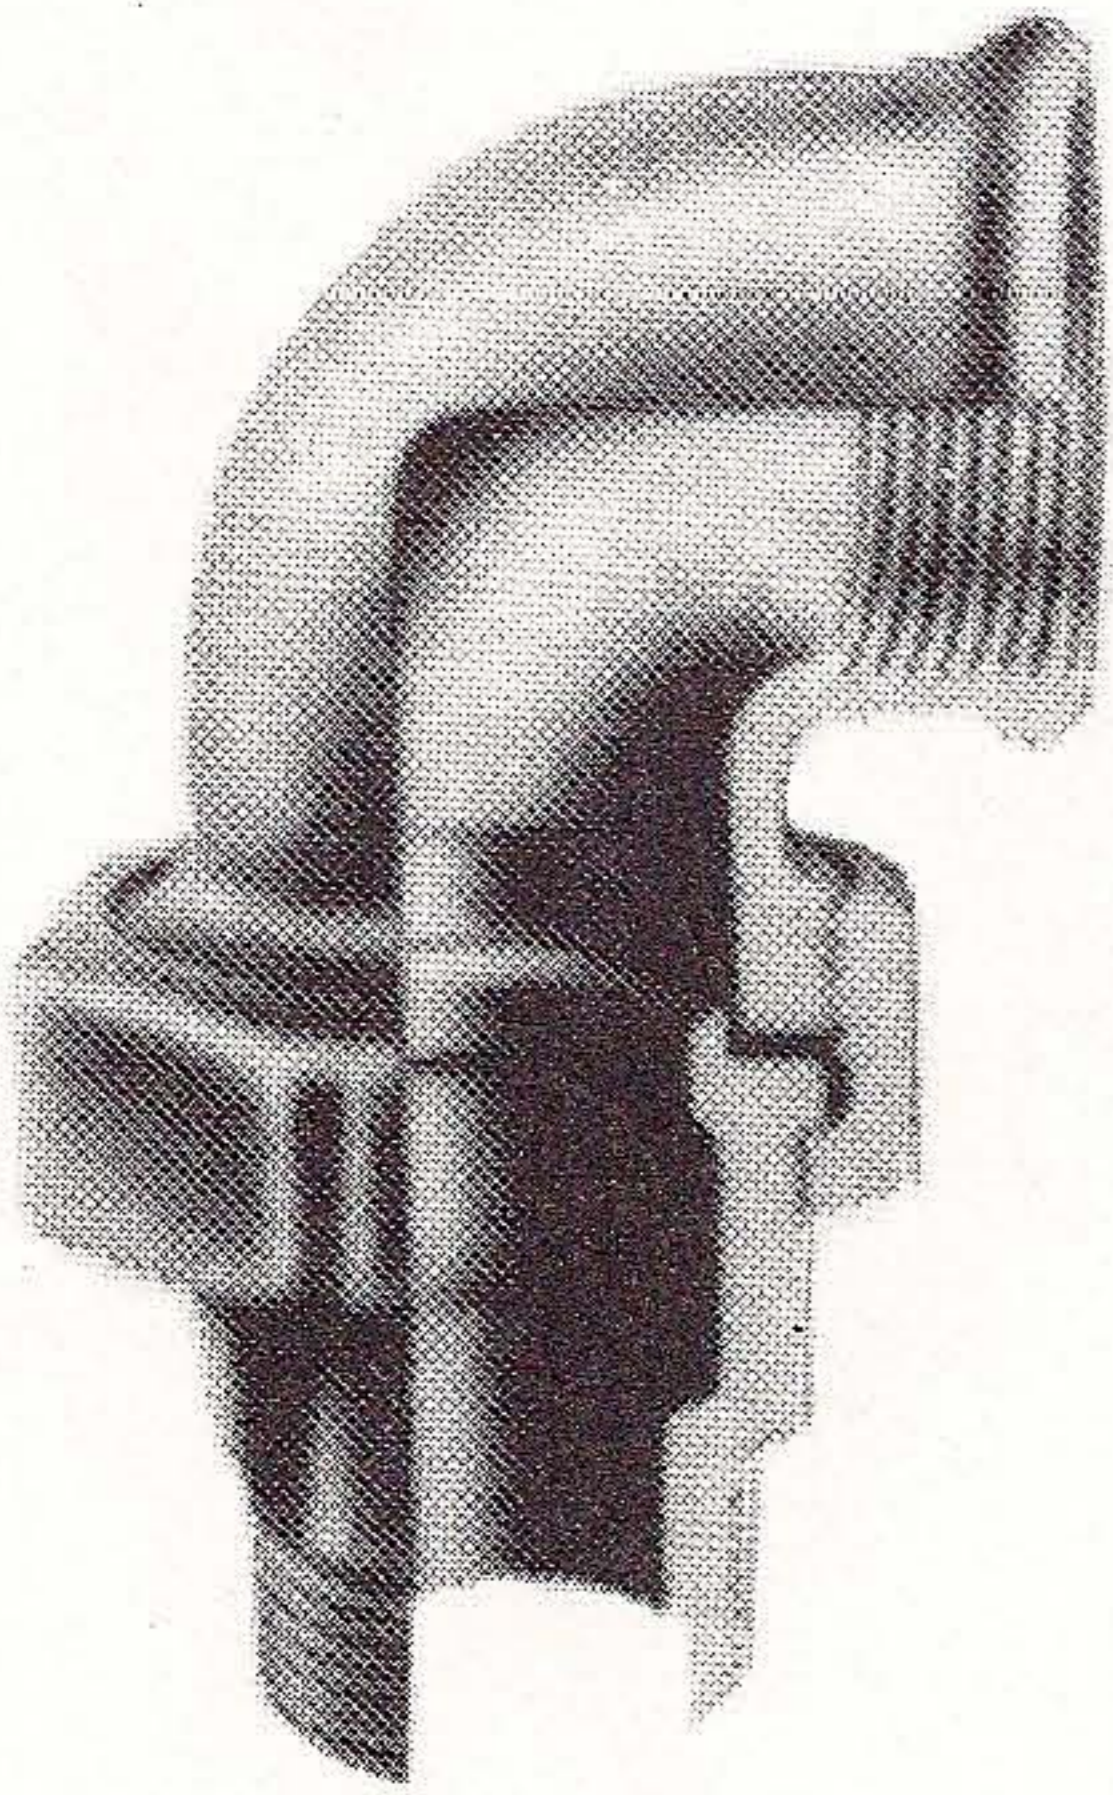

Cod.

RACCORDI di GHISA MALLEABILE (Fig. 96)

Gomiti a 90° femmina - femmina con bocchettone a sede conica.
UNI 5212 - UA 11

Raccorderia nera Cod.: **529600**

Raccorderia zincata Cod.: **539600**

Disponibile nelle misure:

1/4" - 3/8" - 1/2" - 3/4" - 1" - 1 1/4" - 1 1/2" - 2" - 2 1/2" -
3" - 4"

Cod.

RACCORDI di GHISA MALLEABILE (Fig. 97)

Gomiti a 90° maschio - femmina con bocchettone a sede piana.
UNI 5212 - UA 2

Raccorderia nera Cod.: **529700**

Raccorderia zincata Cod.: **539700**

Disponibile nelle misure:

1/4" - 3/8" - 1/2" - 3/4" - 1" - 1 1/4" - 1 1/2" - 2" - 2 1/2" -
3" - 4"

Cod.

RACCORDI di GHISA MALLEABILE (Fig. 98)

Gomiti a 90° maschio - femmina con bocchettone a sede conica.
UNI 5212 - UA 12