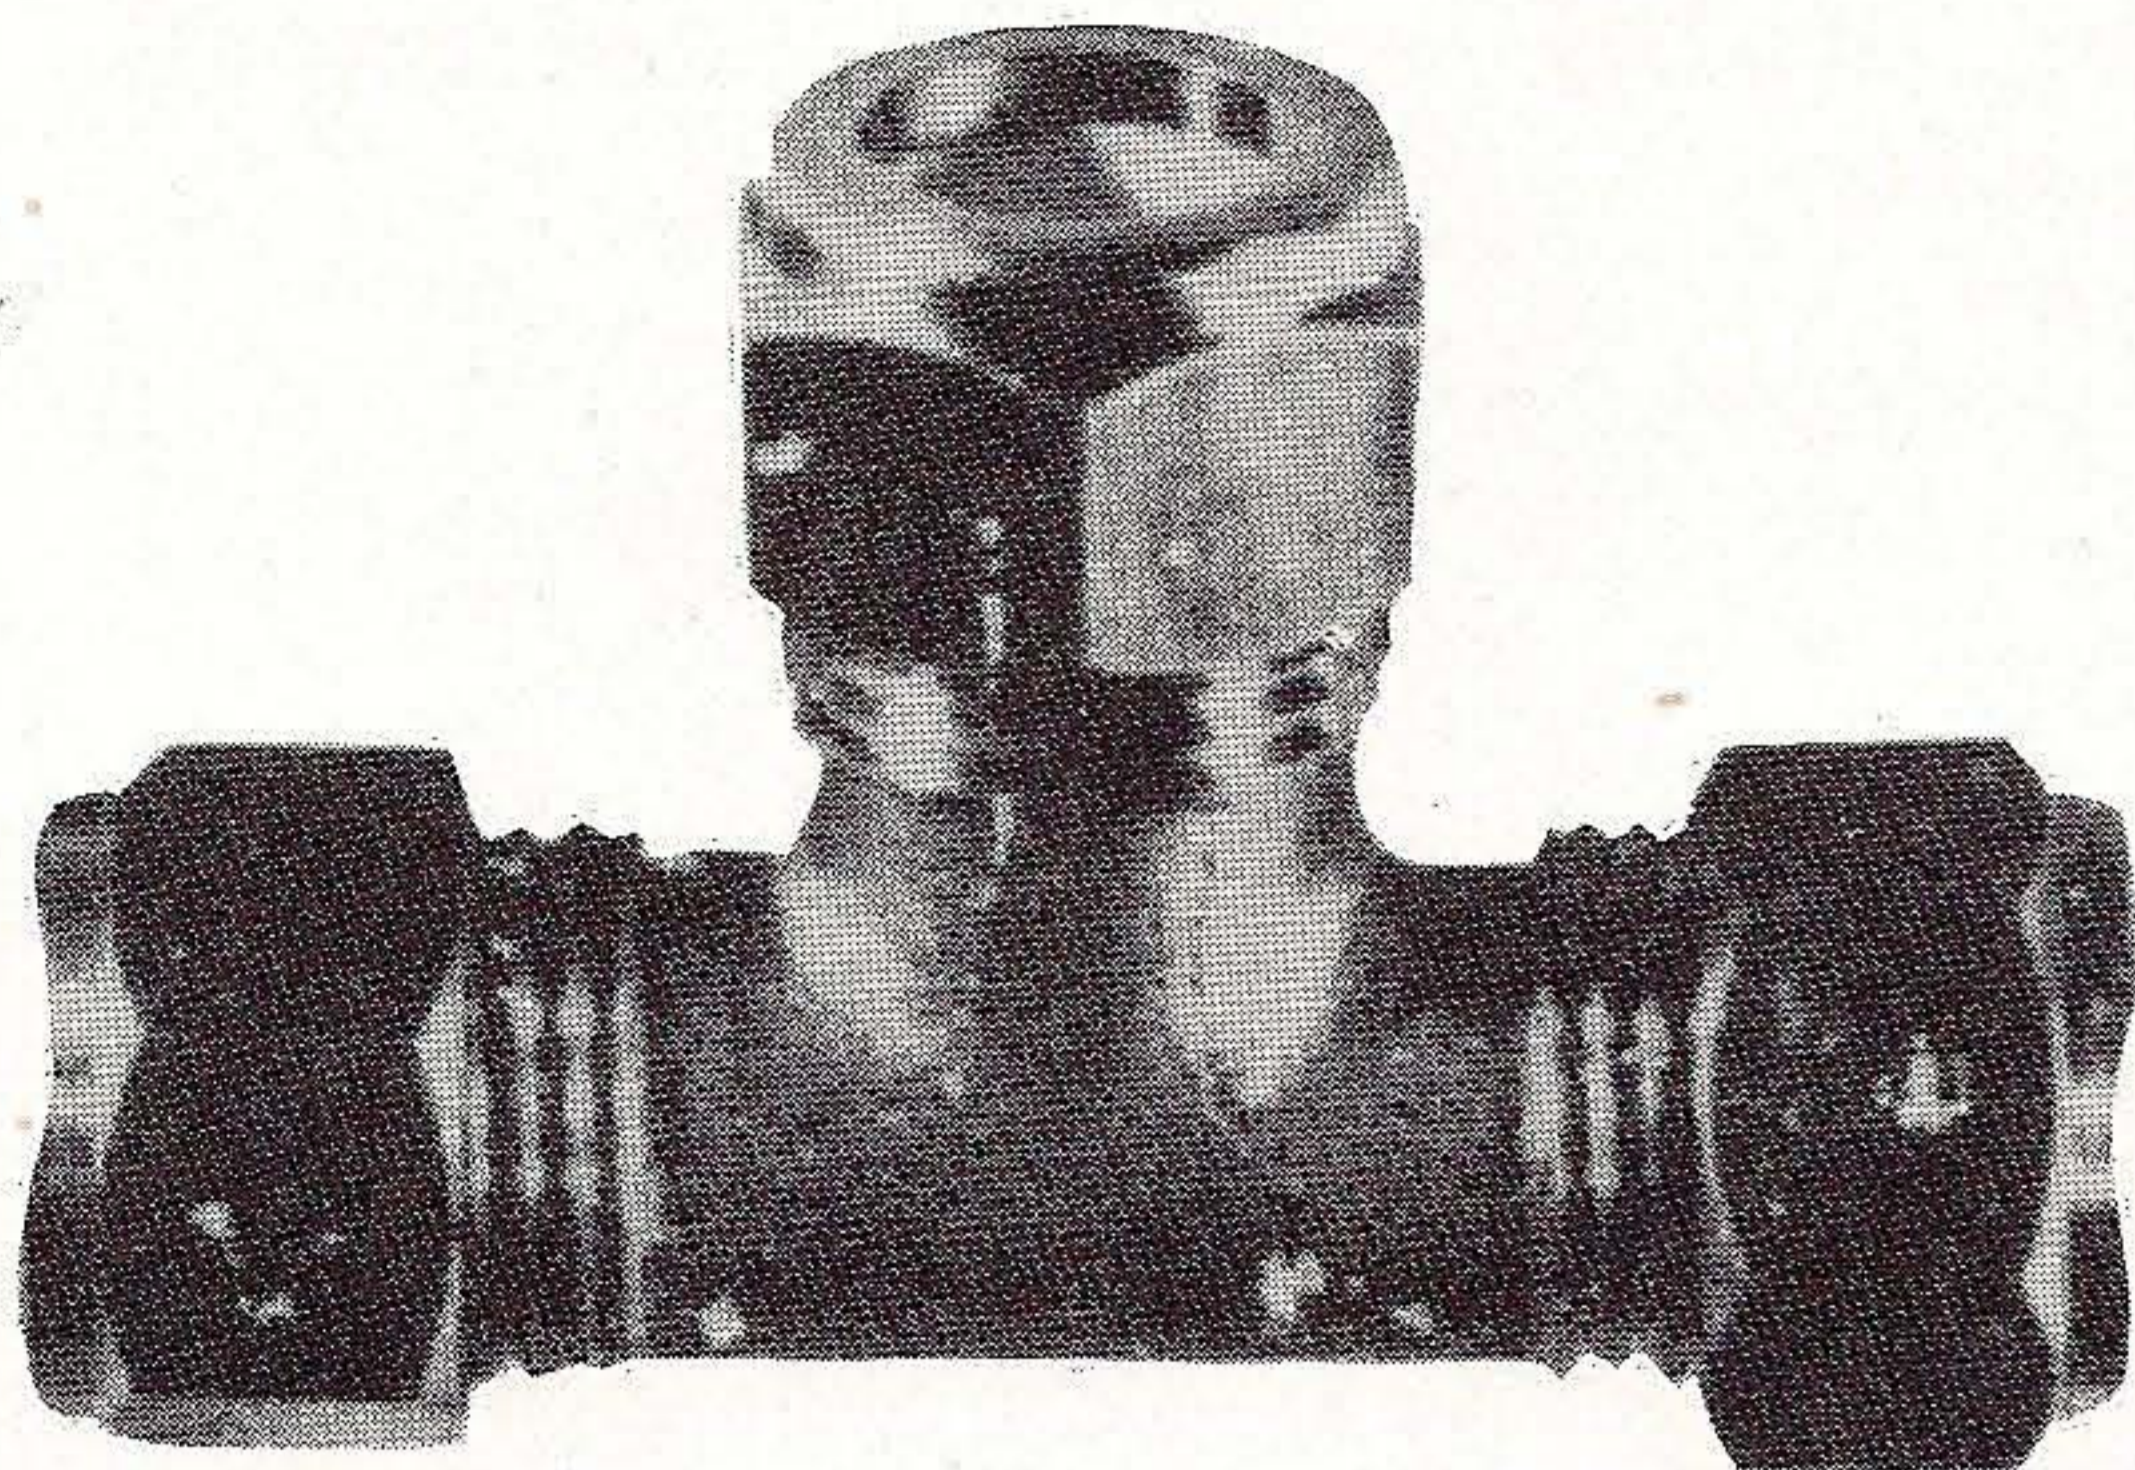

RACCORDERIA FILETTATA

Cod. 554000

RACCORDI con OGIVA in OTTONE

Tee con tre biconi.

Disponibile nelle misure:

1/4" x 6"
1/4" x 8"
3/8" x 10"
3/8" x 12"
1/2" x 12"
1/2" x 14"
1/2" x 15"
1/2" x 16"
3/4" x 18"
Ø 22

Cod.

RACCORDI con OGIVA in OTTONE

Calotta esagonale.

Disponibile nelle misure:

1/4" x 6"
1/4" x 8"
3/8" x 10"
3/8" x 12"
1/2" x 12"
1/2" x 14"
1/2" x 15"
1/2" x 16"
3/4" x 18"
Ø 22

Cod.

RACCORDI con OGIVA in OTTONE

Ogive Teflon, Ottone, o Rame.

Disponibile nelle misure:

mm 6
mm 8
mm 10
mm 12
mm 14
mm 15
mm 16
mm 18
mm 22

Cod.