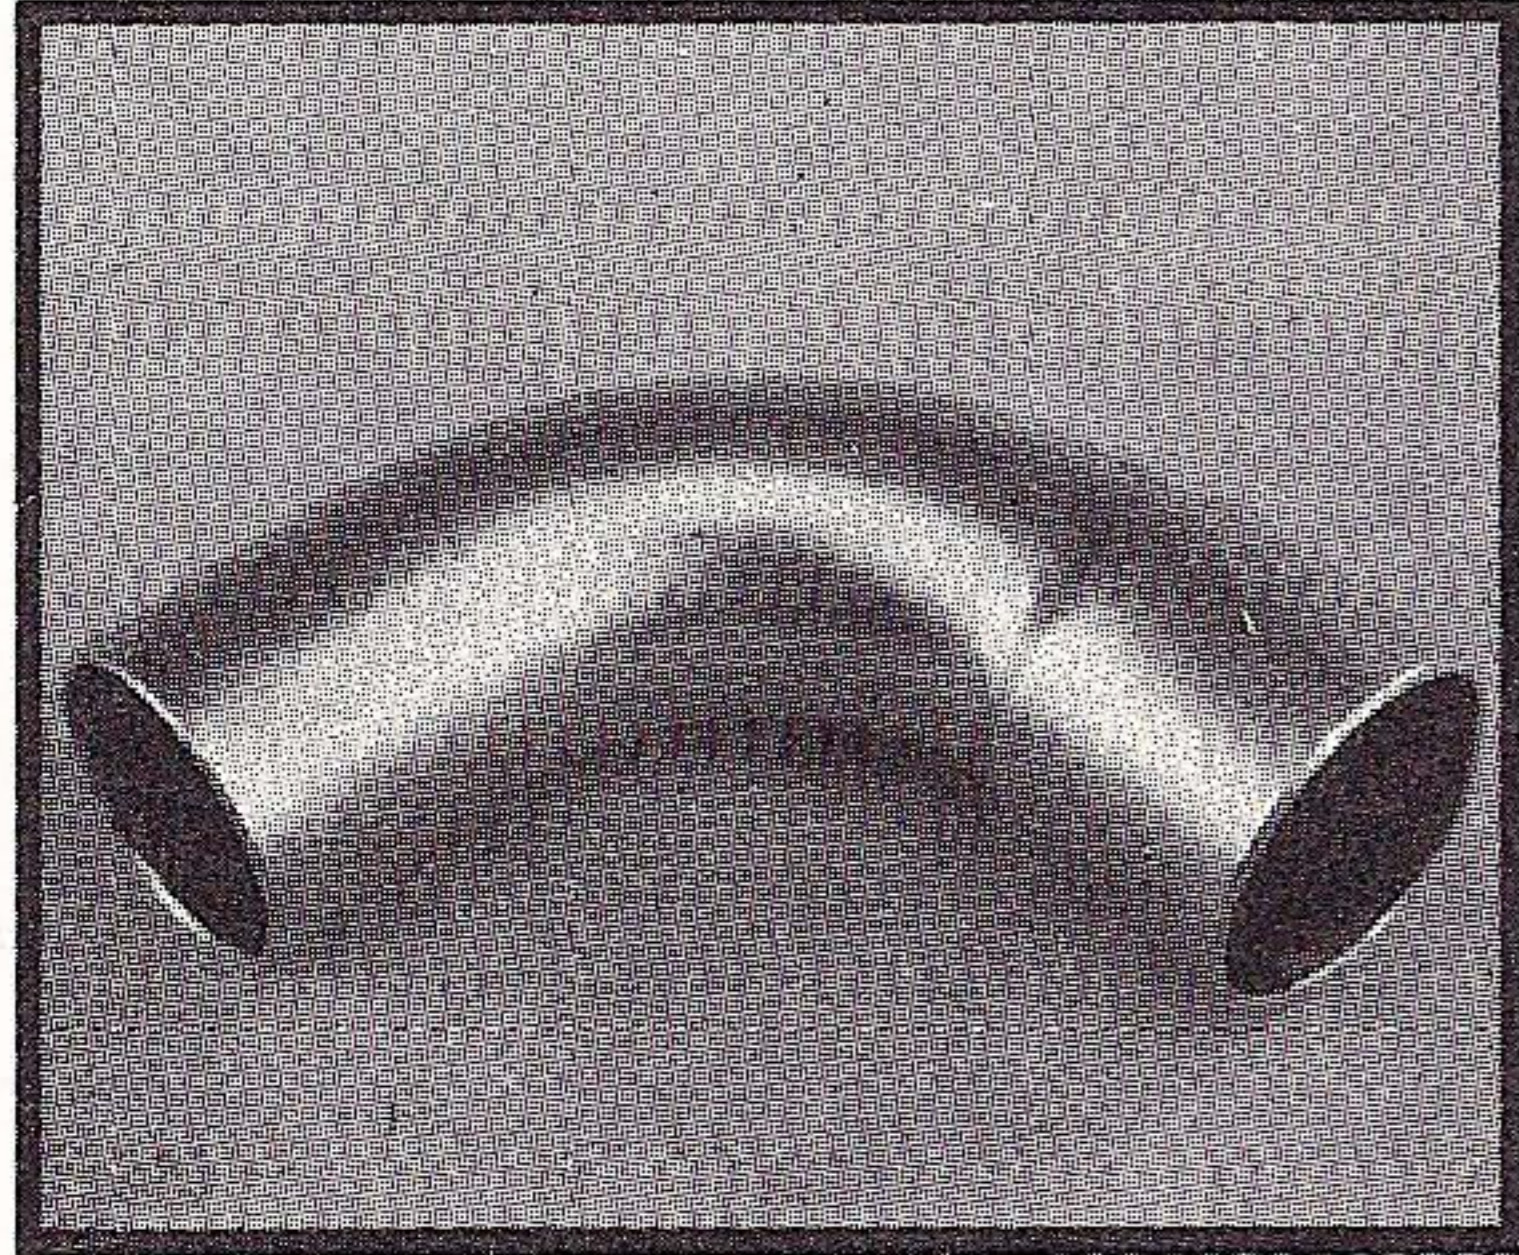

**Cod. 590800**

**RACCORDI in RAME a SALDARE**

Curva a 90° maschio - femmina

Dimensioni	10	12	14	15	16	18	22	28	35	36	42	54			
Confez. per scatola	100	100	100	100	100	100	100	100	10	10	10	10			

**Cod. 590900**

**RACCORDI in RAME a SALDARE**

Curva a 90° femmina

Dimensioni	10	12	14	15	16	18	22	28	35	36	42	54			
Confez. per scatola	100	100	250	250	250	250	250	100	10	10	10	10			

**Cod. 591100**

**RACCORDI in RAME a SALDARE**

Curva a 90° "T" femmina

Dimensioni	6	8	10	12	14	15	16	18	22	28	35	36	42	54	
Confez. per scatola	100	100	100	100	250	250	250	250	250	100	10	10	10	10	

**Cod. 590100**

**RACCORDI in RAME a SALDARE**

Gomito a 90° femmina