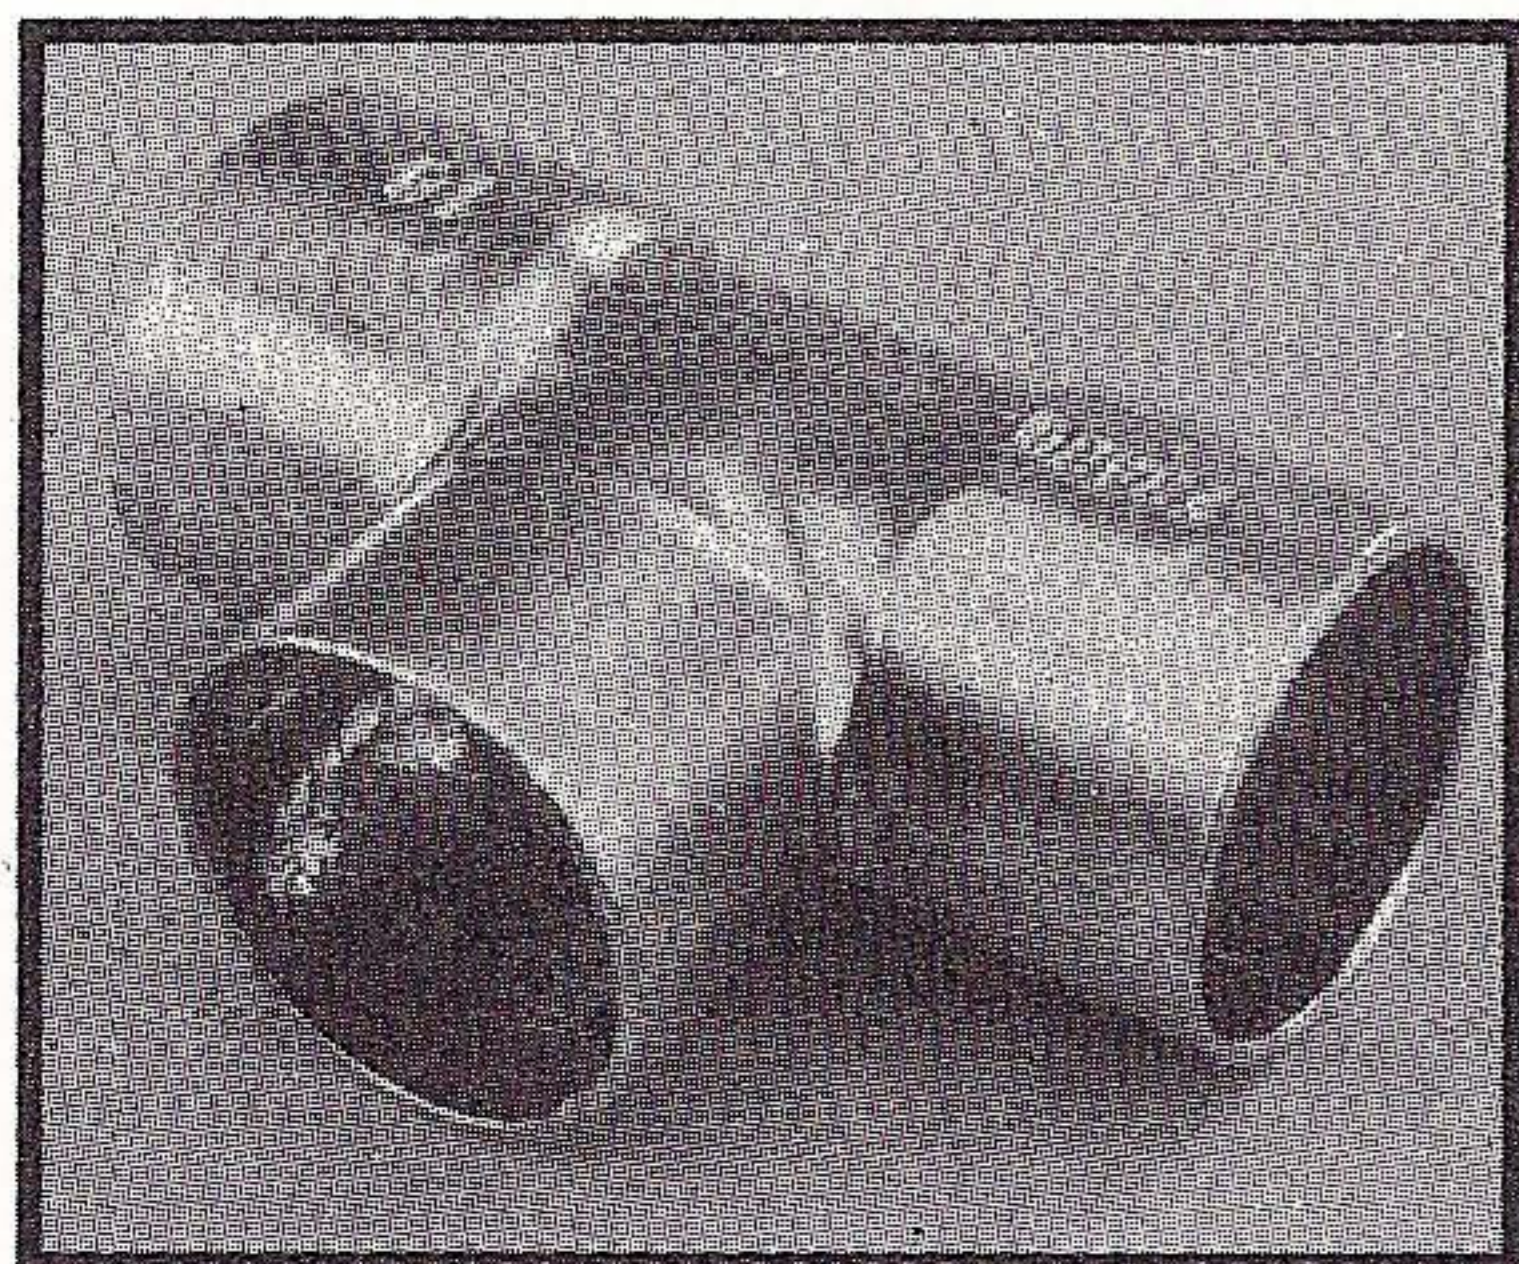

**Cod. 590800**

**RACCORDI in RAME a SALDARE**

Curva a 90° maschio - femmina

Dimensioni	10	12	14	15	16	18	22	28	35	36	42	54			
Confez. per scatola	100	100	100	100	100	100	100	100	10	10	10	10			

**Cod. 590900**

**RACCORDI in RAME a SALDARE**

Curva a 90° femmina

Dimensioni	10	12	14	15	16	18	22	28	35	36	42	54			
Confez. per scatola	100	100	250	250	250	250	250	100	10	10	10	10			

**Cod. 591100**

**RACCORDI in RAME a SALDARE**