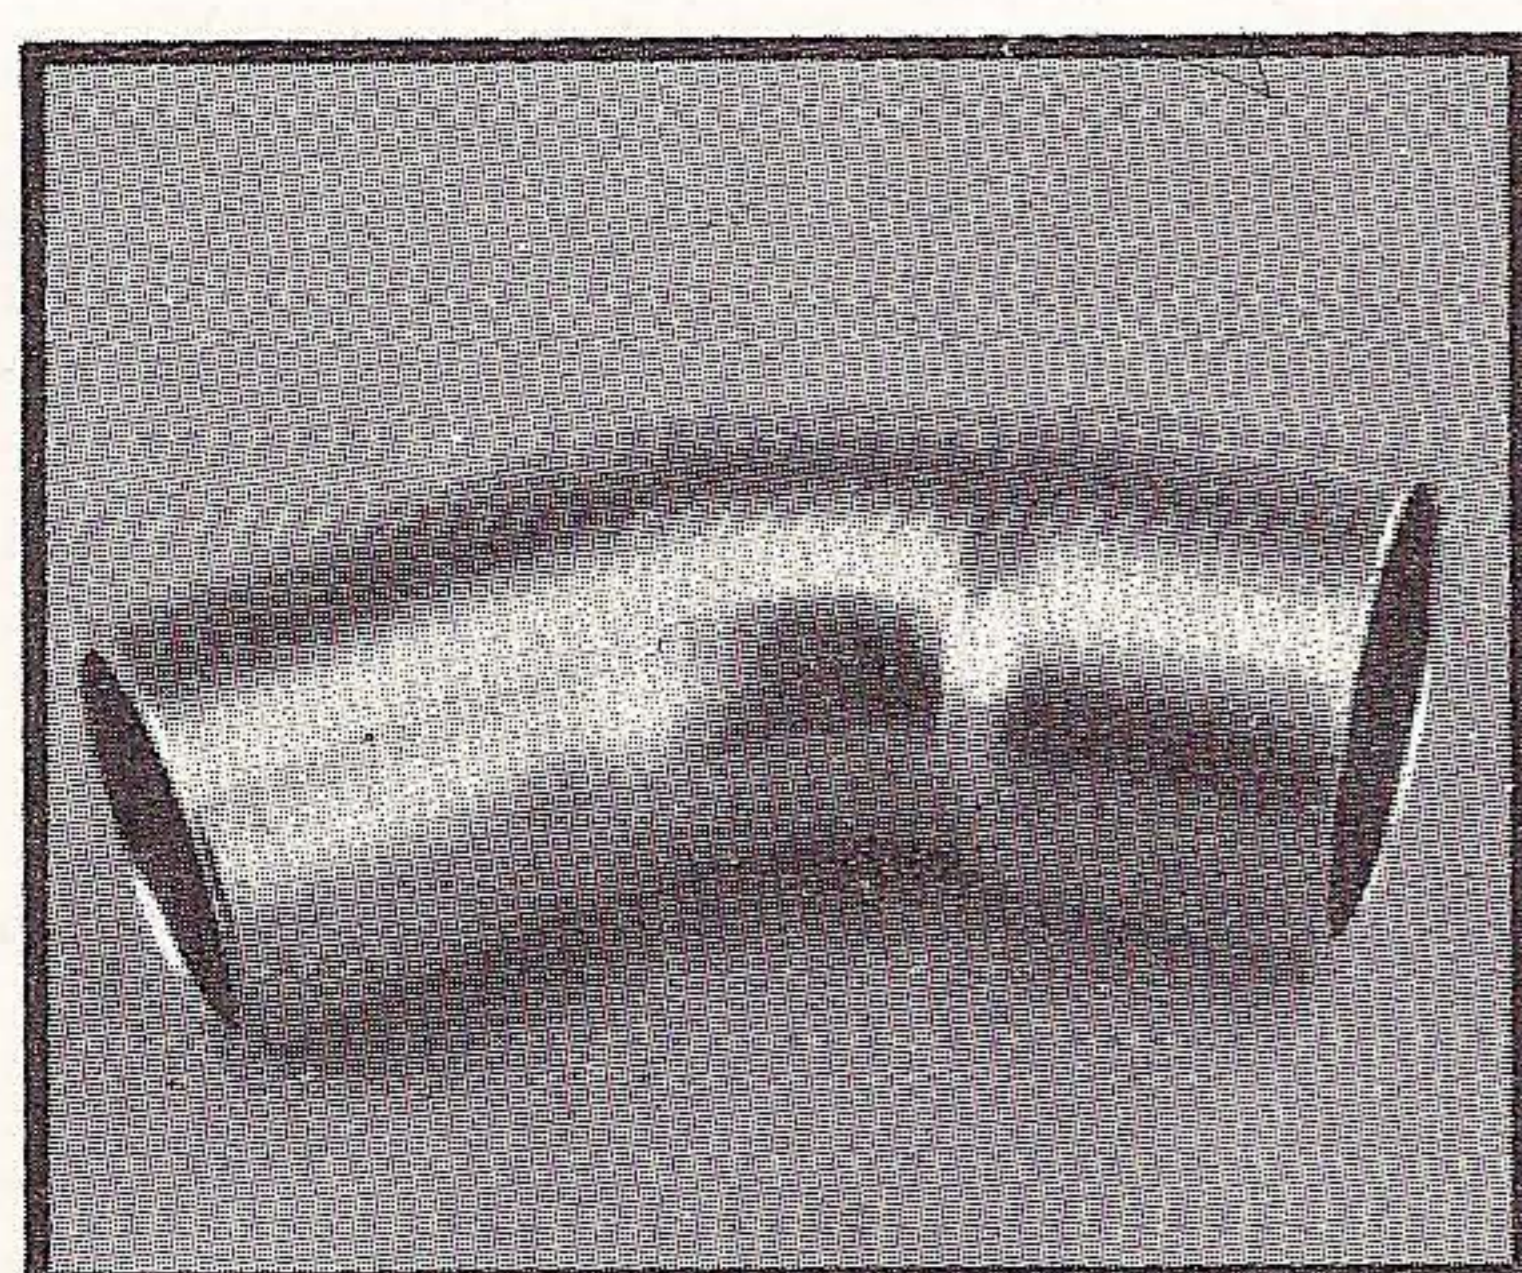

**Cod. 591200**

**RACCORDI in RAME a SILDARE**  
Manicotto femmina

Dimensioni	6	8	10	12	14	15	16	18	22	28	35	36	42	54	
Confez. per scatola	100	100	100	200	250	250	250	250	250	100	10	10	10	10	

**Cod.**

**RACCORDI in RAME a SILDARE**  
Gomito a 90° maschio - femmina

Dimensioni	8	10	12	14	15	16	18	22	28	35	36	42	54		
Confez. per scatola	100	100	100	100	100	100	100	100	100	10	10	10	10		

**Cod.**

**RACCORDI in RAME a SILDARE**  
Curva a 45° maschio - femmina

Dimensioni	10	12	14	15	16	18	22	28	35	36	42	54			
Confez. per scatola	100	100	100	100	100	100	100	100	10	10	10	10			

**Cod.**

**RACCORDI in RAME a SILDARE**  
Curva a 45° femmina

Dimensioni	10	12	14	15	16	18	22	28	35	36	42	54			
Confez. per scatola	100	100	100	100	100	100	100	100	10	10	10	10			