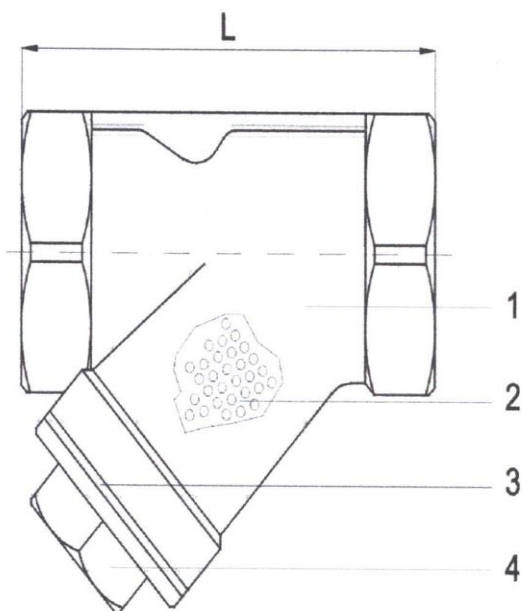

Cod.

Filtri aY filettati in aisi

Filtri YS

Elenco particolari			
Pos	Qtà	Descrizione	Materiale
1	1	Corpo	AISI 316
2	1	Cartuccia	AISI 316
3	1	Coperchio	AISI 316
4	1	Guarnizione	PTFE

Scartamento [mm]									
DN	1/4	3/8"	1/2	3/4	1"	1"1/4	1"1/2	2"	
L	57	58	65	80	90	105	120	140	