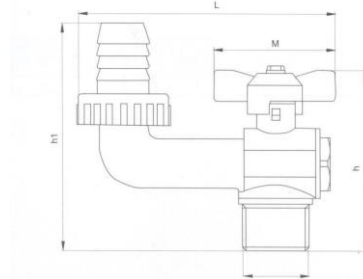

## Rubinetti curvi con portagomma

MISURA SIZE	DN	L	h	h1	M	Kv	PN	Kg
1/2"	15	101	74	81	61	3,6	16	-
3/4"	20	111	79	92	61	6	16	-
1"	25	126	91	126	61	11	16	-

Cod.

## Saracinesche in ottone pesante PN16

MISURA SIZE	DN	ØP	L	H	M	I	Kv	PN	Kg
3/8"	10	13	33	67	45	8	5,6	16	0,15
1/2"	15	15	38	68	45	9	8,5	16	0,18
3/4"	20	19	44	78	50	10	17	16	0,26
1"	25	24	48	91	55	11	27	16	0,35
1 1/4"	32	32	51	108	60	12	50	16	0,55
1 1/2"	40	37	58	125	70	13	82,5	16	0,70
2"	50	47	63	143	80	13	136,5	16	1,12
2 1/2"	65	60	64	176	100	13	240	16	1,67
3"	80	72	74	200	100	14	340	16	2,24
4"	100	93	84	235	120	16	550	16	4,26