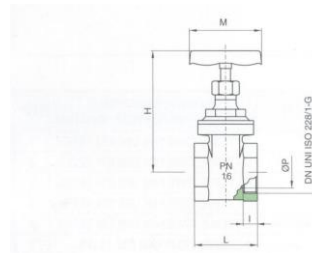

## Rubinetti curvi con portagomma

MISURA SIZE	DN	L	h	h1	M	Kv	PN	Kg
1/2"	15	101	74	81	61	3,6	16	-
3/4"	20	111	79	92	61	6	16	-
1"	25	126	91	126	61	11	16	-

Cod.

## Saracinesche in ottone pesante PN16

MISURA SIZE	DN	ØP	L	H	M	I	Kv	PN	Kg
3/8"	10	13	33	67	45	8	5,6	16	0,15
1/2"	15	15	38	68	45	9	8,5	16	0,18
3/4"	20	19	44	78	50	10	17	16	0,26
1"	25	24	48	91	55	11	27	16	0,35
1 1/4"	32	32	51	108	60	12	50	16	0,55
1 1/2"	40	37	58	125	70	13	82,5	16	0,70
2"	50	47	63	143	80	13	136,5	16	1,12
2 1/2"	65	60	64	176	100	13	240	16	1,67
3"	80	72	74	200	100	14	340	16	2,24
4"	100	93	84	235	120	16	550	16	4,26