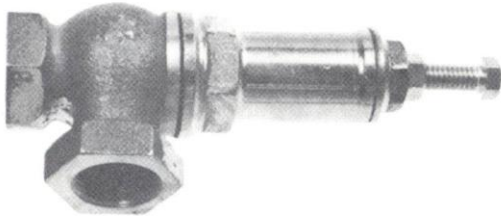

Valvole BRONZO

Cod. 813041202

VALVOLA DI SICUREZZA a SCARICO LIBERO, a MOLLA
Sede TEFLON
Disponibile: NELLE MISURE da 3/8" a 3"

Cod. 81304120

VALVOLA DI SICUREZZA a MOLLA, a SQUADRA
Sede METALLO, o con sede TEFLON
Disponibile: NELLE MISURE da 3/8" a 4"

Cod. 80205010

RUBINETTO "PERFECT"
Disponibile: NELLE MISURE da 3/4" a 4"