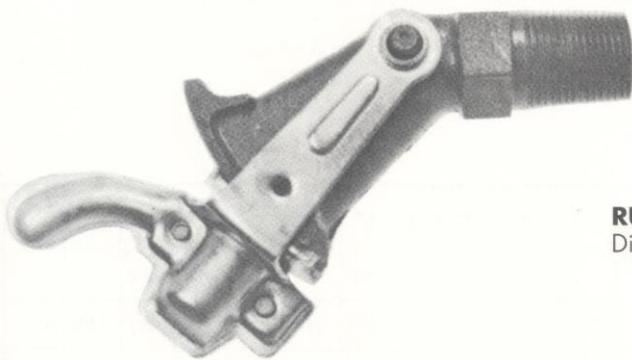

Valvole BRONZO

Cod. 813041202

VALVOLA DI SICUREZZA a SCARICO LIBERO, a MOLLA
Sede TEFLON
Disponibile: NELLE MISURE da 3/8" a 3"

Cod. 81304120

VALVOLA DI SICUREZZA a MOLLA, a SQUADRA
Sede METALLO, o con sede TEFLON
Disponibile: NELLE MISURE da 3/8" a 4"

Cod. 80205010

RUBINETTO "PERFECT"
Disponibile: NELLE MISURE da 3/4" a 4"